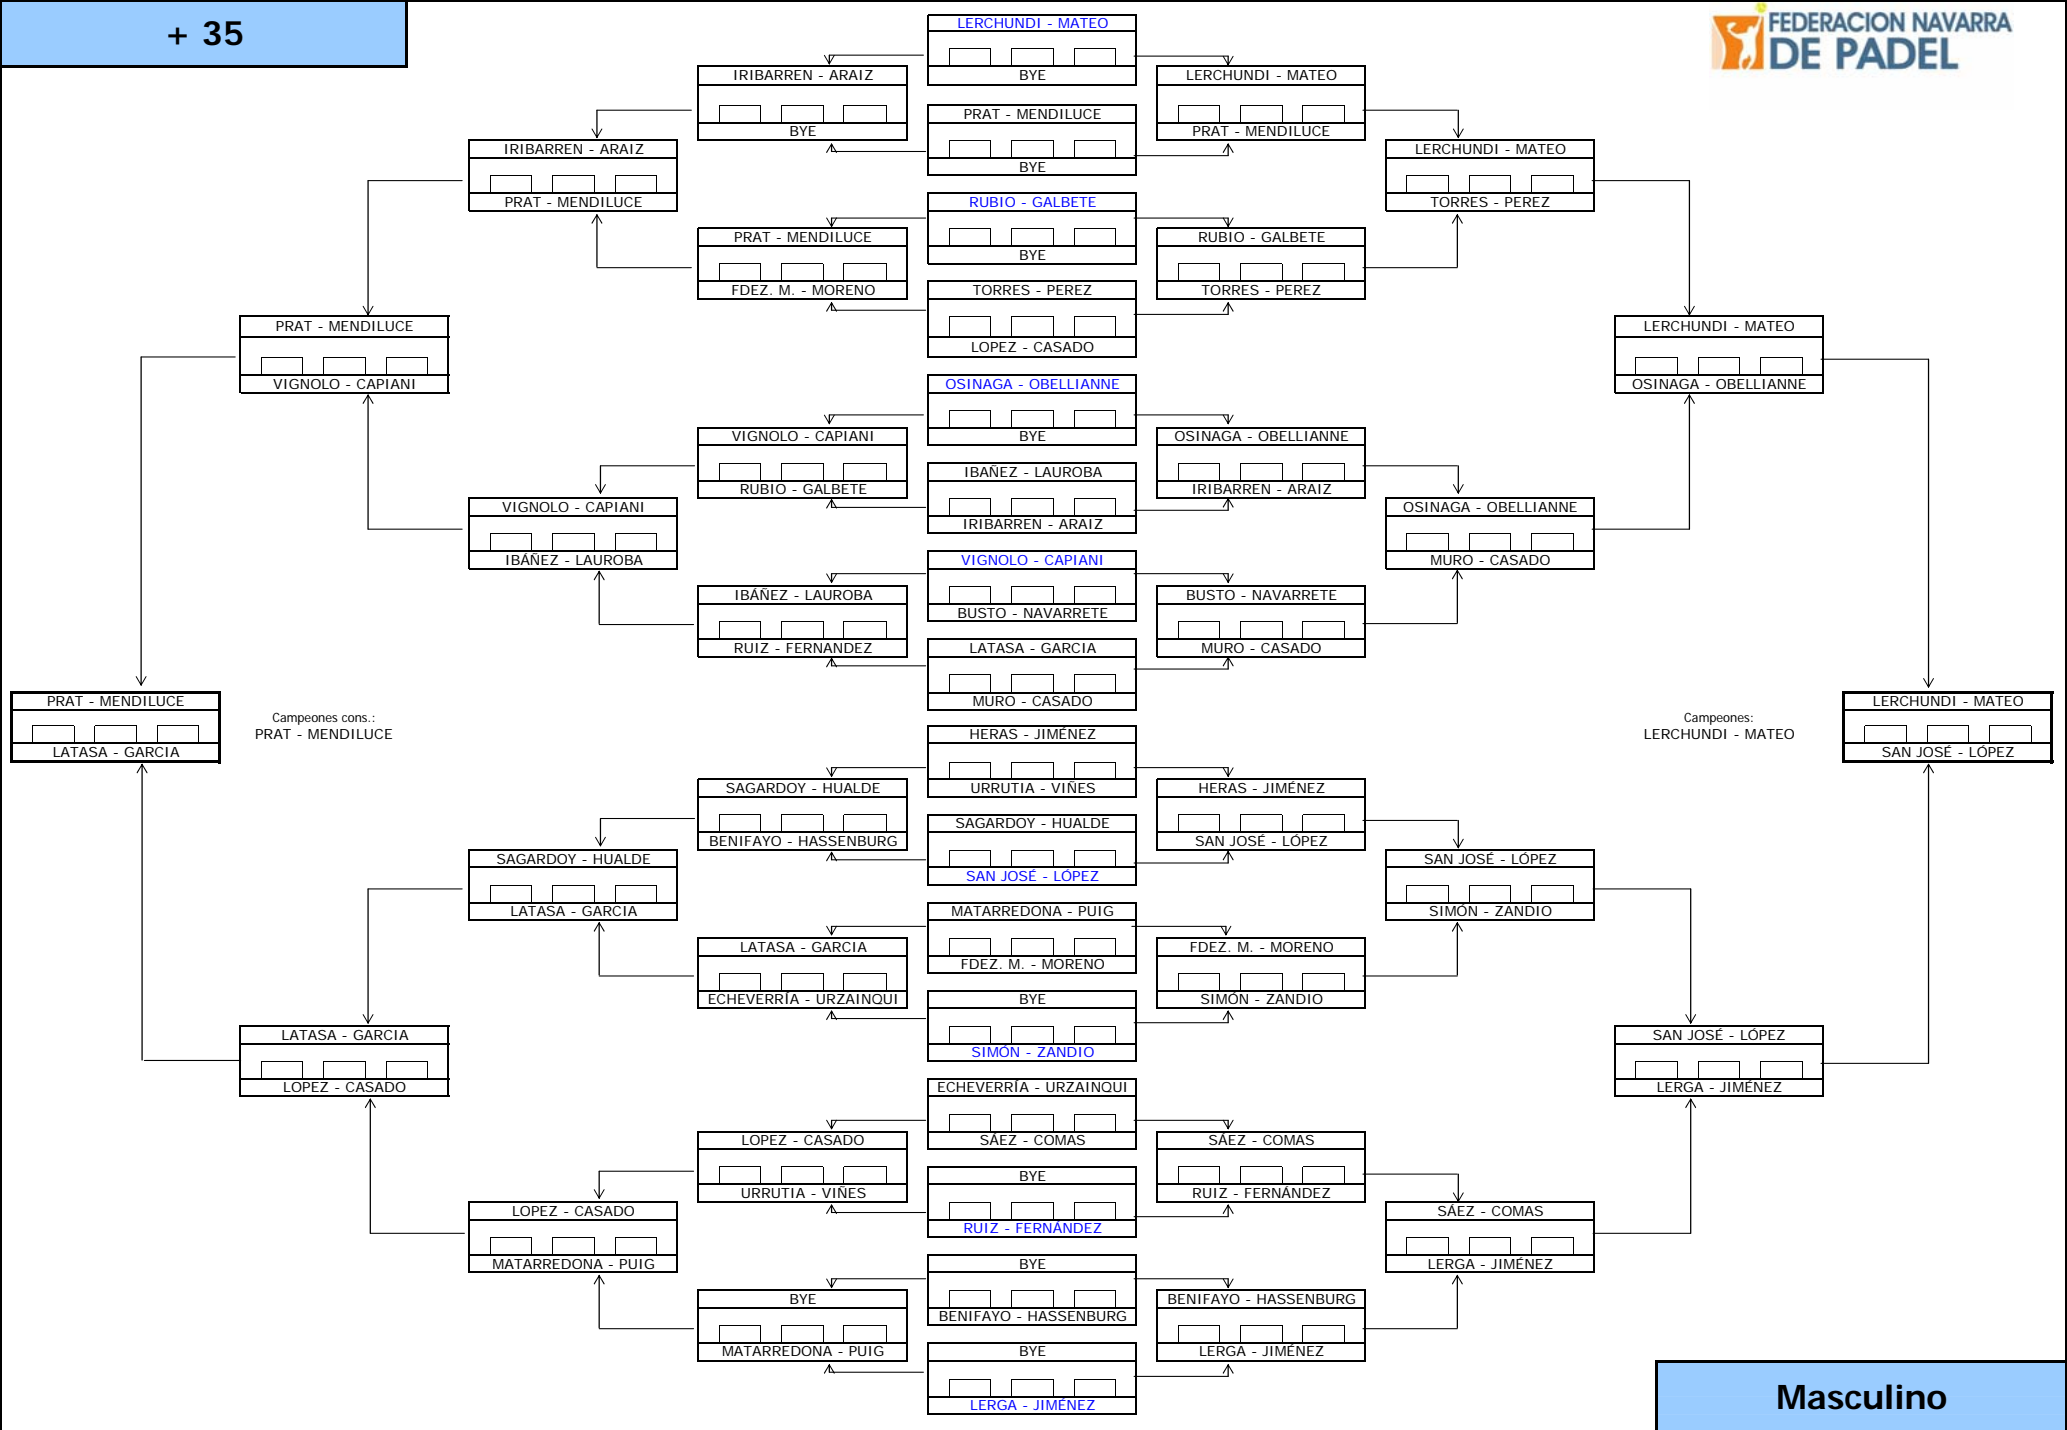

+ 35

Campeones cons.:
PRAT - MENDILUCE

Campeones:
LERCHUNDI - MATEO

Masculino